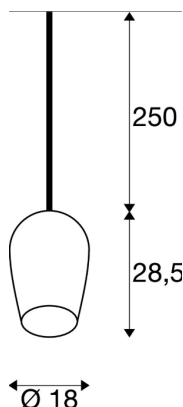

FDV 3232898

**SECKET
INSIDE**

PANTILO OVAL PD

E27 pendel, kobber/krom, 15W

PANTILO OVAL PD pendelarmatur vekker begeistring med sitt unike utseende! PANTILO OVAL PD er utstyrt med en skjerm med forkrommet glass, og tar seg flott ut i individuelt kombinerte lampeformasjoner.

TEKNISKE DATA

Art.nr. / EL.NR.	1006400 / <i>EL.NR. 32 328 98</i>
Antall sokler	1
IP-kode	IP 20
Montering detaljer	Tak med tilbehør
Primær merkespenning	200-240V ~50/60Hz
Kapslingsgrad	II
Maks effekt	15 W
Farge	Kobber/krom
Høyde	28.5 cm
Diameter	18 cm
Nettvekt	1 kg
Bruttovekt	1.07 kg